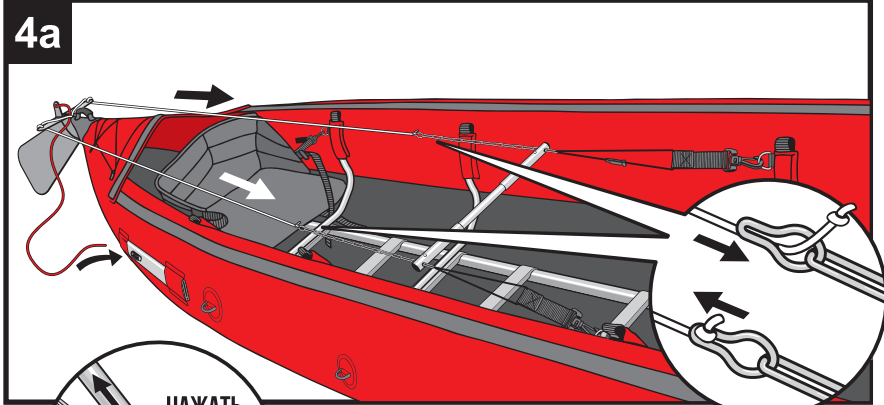

NERIS SMART

RUDDER SYSTEM INSTALLATION

УСТАНОВКА РУЛЕВОГО УПРАВЛЕНИЯ

4

A

B