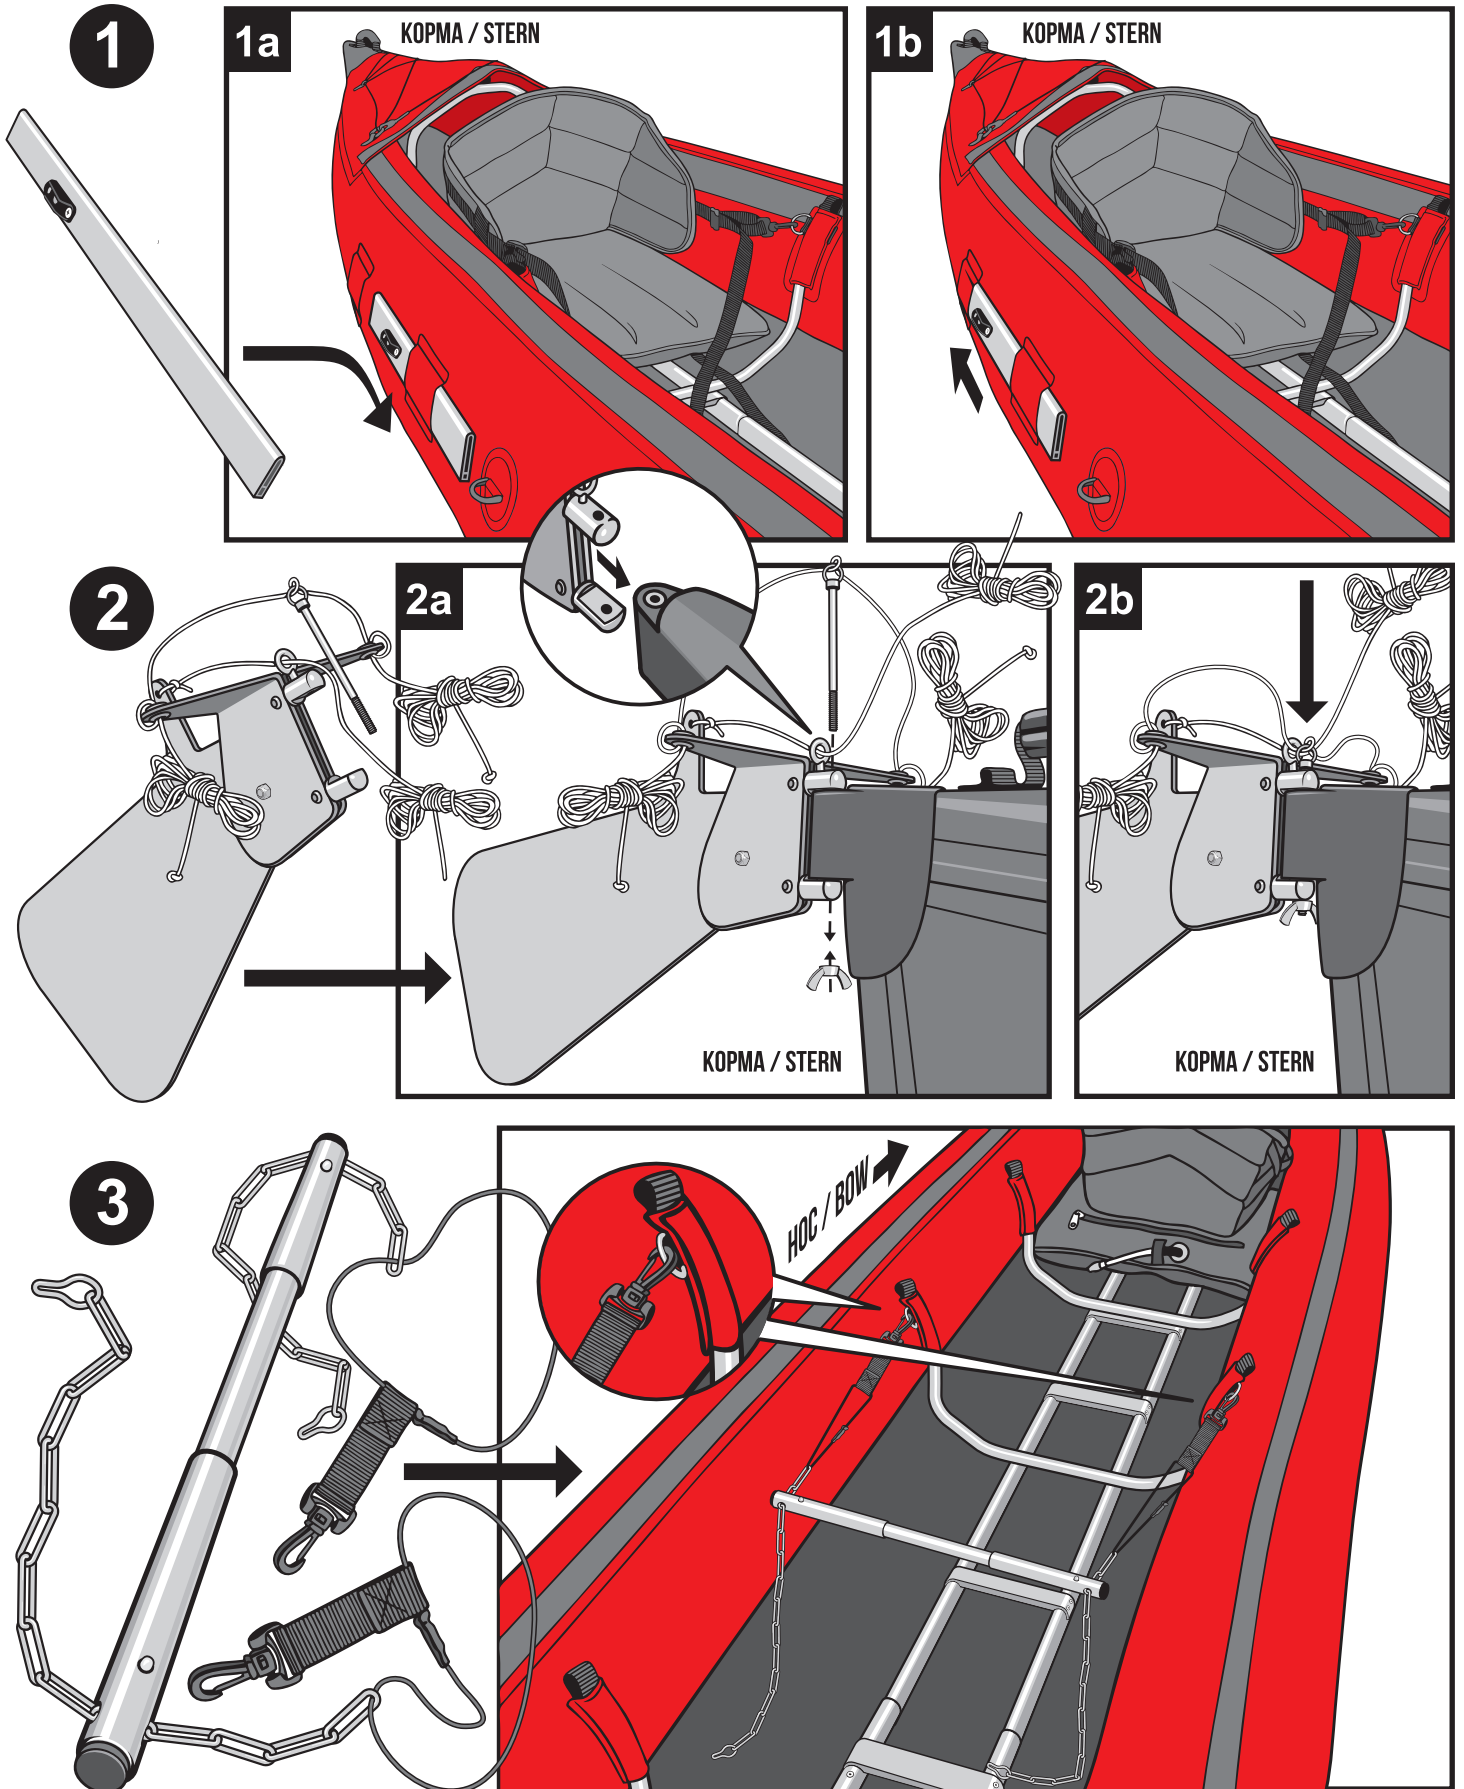

NERIS SMART

RUDDER SYSTEM INSTALLATION

УСТАНОВКА РУЛЕВОГО УПРАВЛЕНИЯ

4

A

B