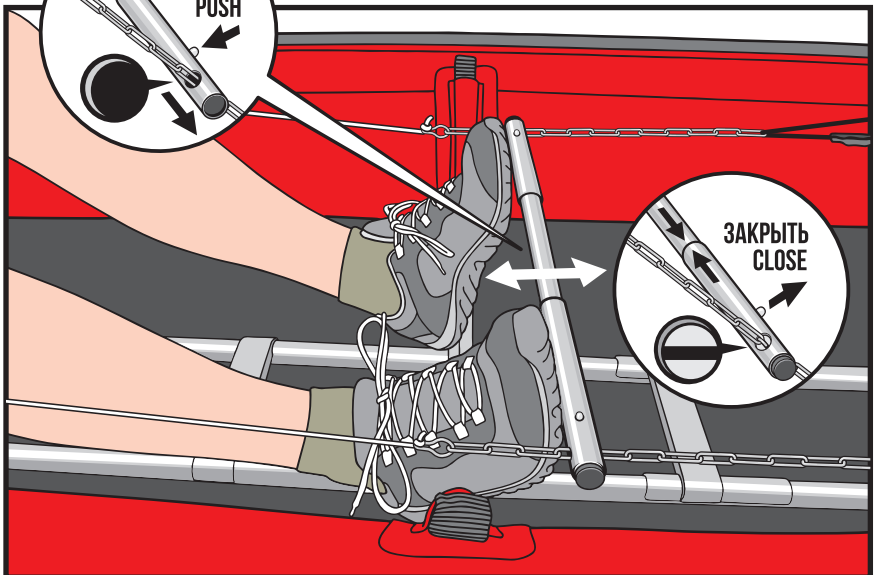

NERIS SMART

RUDDER SYSTEM INSTALLATION

УСТАНОВКА РУЛЕВОГО УПРАВЛЕНИЯ

4

A

B