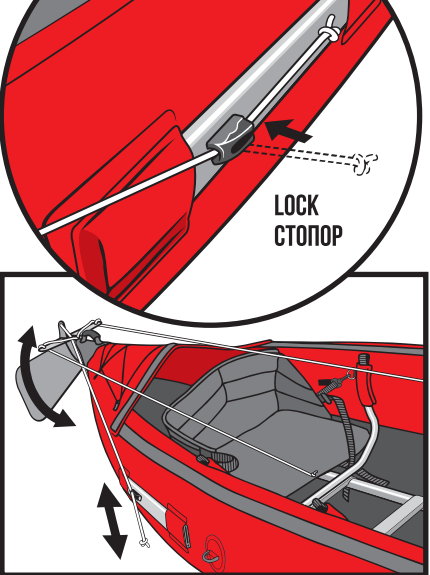

NERIS SMART

RUDDER SYSTEM INSTALLATION

УСТАНОВКА РУЛЕВОГО УПРАВЛЕНИЯ

4

A

B