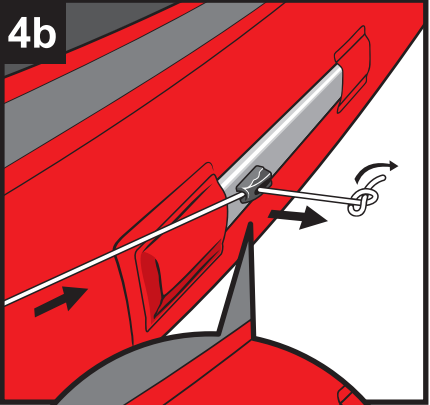

NERIS SMART

RUDDER SYSTEM INSTALLATION

УСТАНОВКА РУЛЕВОГО УПРАВЛЕНИЯ

4

A

B